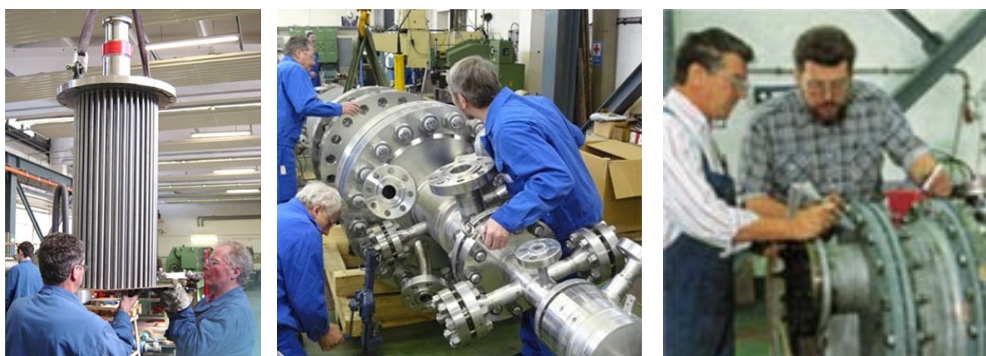

ASE Apparatebau GmbH

INITIATIVE
BERUFSORIENTIERUNG

Anschrift	Schulstraße 63 09120 Chemnitz
Telefon	0371 52081 17
Homepage	www.ase-chemnitz.de/
Geschäftsführer	Frau Sabine Hofmann
Ansprechpartner	Frau Sabine Hofmann
Branche	Metalltechnik/ Apparatebau
Ausbildungsberufe	Anlagenmechaniker/-in Fachrichtung Schweißtechnik

ASE Apparatebau GmbH-Ein Unternehmen mit Tradition...

... so präsentiert sich die ASE Apparatebau GmbH am Standort Gewerbe- und Industriepark GERMANIA in Chemnitz.

Als Spezialist für "Apparatebau mit Sonderwerkstoffen" führt die ASE das Know - How und die Tradition von der HERAEUS Elektrochemie GmbH, Hanau und der GERMANIA Chemnitz GmbH, Geschäftsbereich "Sonderwerkstoffe", fort und hat sich zu einem innovativen, erfolgreich am internationalen Markt agierenden Unternehmen entwickelt.

Hohe Drücke - rasche Temperaturwechsel - aggressive Medien—wir bauen Apparate und Bauteile für extreme Belastungen. Die Apparate und Komponenten können in massiver, lose ausgekleideter oder explosionsplattierter Bauweise ausgeführt werden.